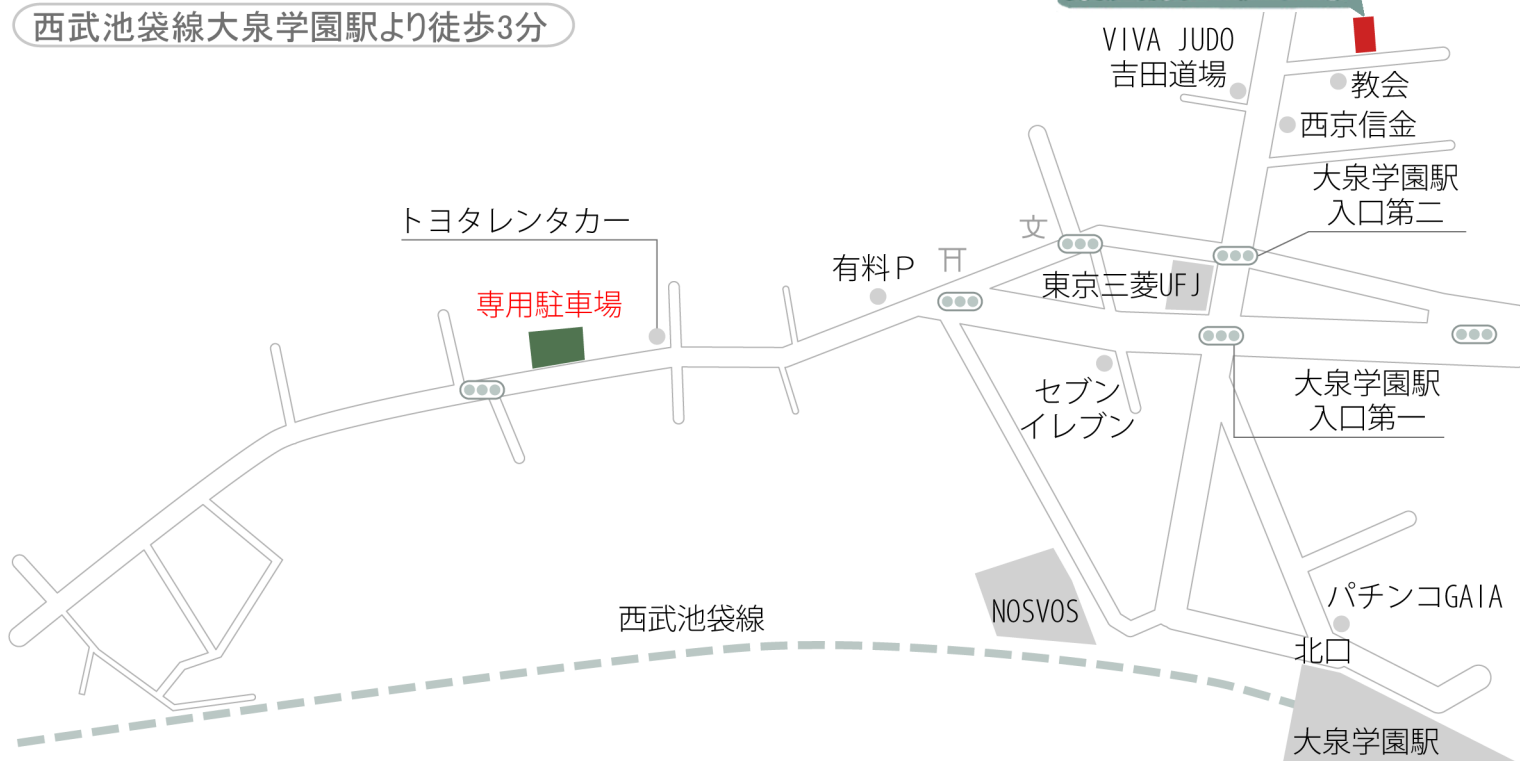

東京都練馬区東大泉3-22-8

西武池袋線大泉学園駅より徒歩3分

東大泉スタジオ

専用区画

こちら側の駐車場
ではありません

トヨタレンタカー

>>専用駐車場詳図<<
(平置き1台分)

名称:タイムズ東大泉第4駐車場
住所:練馬区東大泉4-18-3
駐車区画:4番