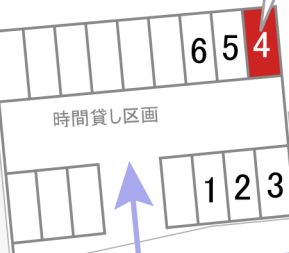

東京都練馬区東大泉3-22-8

西武池袋線大泉学園駅より徒歩3分

東大泉スタジオ

専用区画

こちら側の駐車場
ではありません

トヨタレンタカー

>>専用駐車場詳図<<
(平置き1台分)

名称:タイムズ東大泉第4駐車場
住所:練馬区東大泉4-18-3
駐車区画:4番